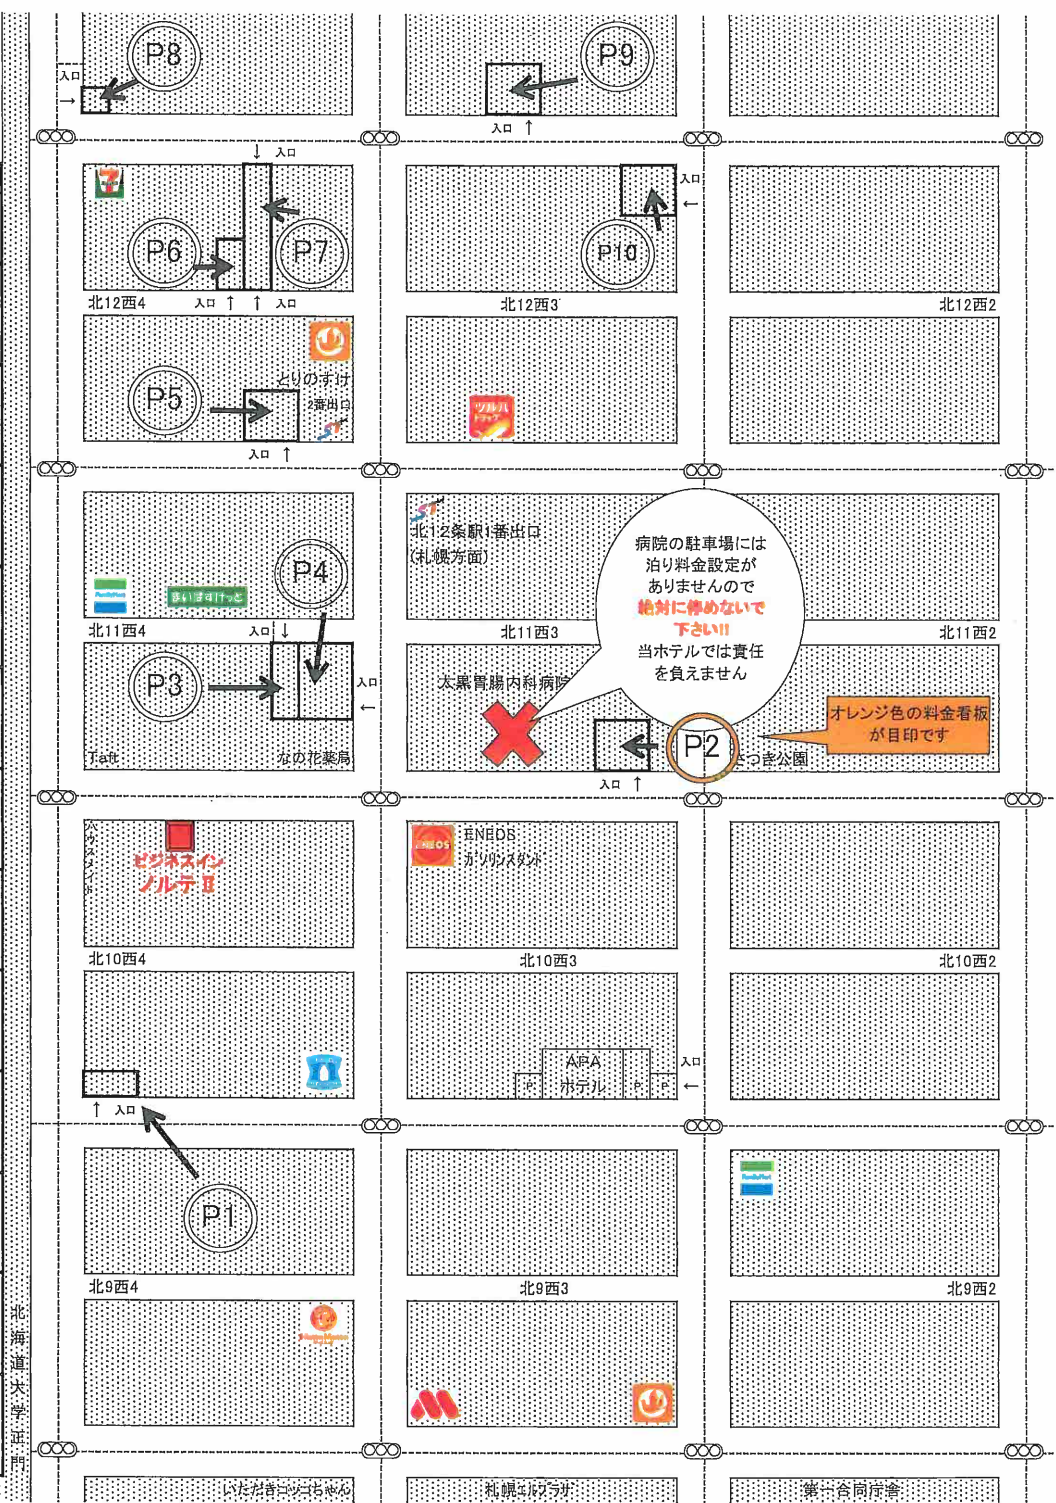

■ 近隣コインパーキングのご案内 ■

※1 当ホテルとの提携は一切ございませんので予めご了承下さい。
 ※2 料金や繰返し適用の有無等、現地にて改めてご確認下さい。

P1	パークネット 北10西4北大前	8:00 ~ 20:00	¥200 / 20分	入庫後12時間毎¥1,600	20:00~9:00 500円
		20:00 ~ 8:00	¥200 / 20分	20:00~8:00夜間¥500	
P2	みたか札幌 北11西3	9:00 ~ 20:00	¥100 / 20分	9:00~20:00最大¥1,000	24時間¥1,100円 2番目に安い
		20:00 ~ 9:00	¥100 / 60分	20:00~9:00最大¥500	
P3	パークネット 北11西4	8:00 ~ 20:00	¥100 / 20分	入庫後12時間毎¥1,300	当ホテルの 最寄り駐車場
		20:00 ~ 8:00	¥100 / 20分	20:00~8:00夜間¥500	
P4	P24h 北11西4	8:00 ~ 20:00	¥100 / 20分	8:00~20:00最大¥1,300	24時間¥1,100円 2番目に安い
		20:00 ~ 8:00	¥100 / 60分	20:00~8:00最大¥500	
P5	C-PARK 北12西4	8:00 ~ 19:00	¥200 / 30分	駐車後24時間以内¥1,100	24時間¥1,000円 最安値
		19:00 ~ 8:00	¥100 / 60分	18:00~8:00最大¥500	
P6	タイムズパーク 北12西4	8:00 ~ 22:00	¥330 / 60分	駐車後24時間¥1,210	24時間¥1,000円 最安値
		22:00 ~ 8:00	¥110 / 60分		
P7	パークネット 北12西4	8:00 ~ 20:00	¥100 / 20分	入庫後24時間毎¥1,200	24時間¥1,000円 最安値
		20:00 ~ 8:00	¥100 / 60分	20:00~8:00夜間¥500	
P8	ナビパーク 北13西4	8:00 ~ 20:00	¥100 / 20分	入庫後24時間毎¥1,000	24時間¥1,000円 最安値
		20:00 ~ 8:00	¥100 / 60分	駐車可能台数4台	
P9	レックス 北13条パーキング	7:00 ~ 19:00	¥100 / 30分	7:00~19:00最大¥1,000	24時間¥1,000円 最安値
		19:00 ~ 7:00	¥100 / 60分	19:00~7:00最大¥400	
P10	アルファパーク 北12西3	7:00 ~ 19:00	¥100 / 30分	7:00~19:00最大¥1,000	24時間¥1,000円 最安値
		19:00 ~ 7:00	¥100 / 60分	19:00~7:00最大¥400	
P11					
P12					
P13					

北海道大学正門

いたがきコインパーキング

札幌エルプラザ

第一合同庁舎